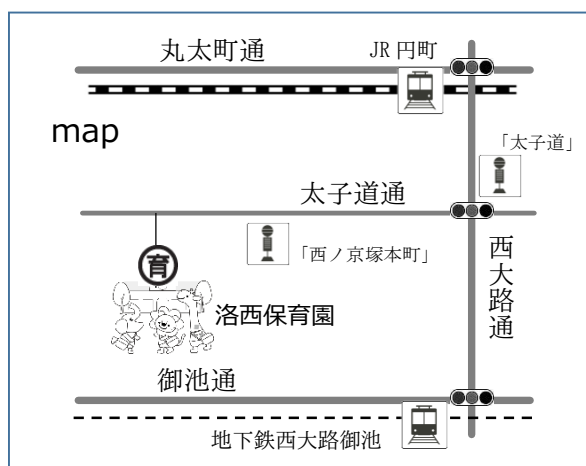

2016年度市保連総会のご案内（案）

☆日時：6月12日（日）10：00～11：50（交流会12：00～14：00予定）

☆場所：洛西保育園（京都市中京区西ノ京小堀池町16）※詳細は下図へ

☆交流会参加費：大人：1000円、3歳～小学生：500円

【アクセス】

JR・円町駅から	約10分
地下鉄・西大路御池駅から	約10分
市バス・「太子道」から	約8分
系統26号・91号・202号・203号・205号	
市バス・「太子道」から	すぐ
統27号	